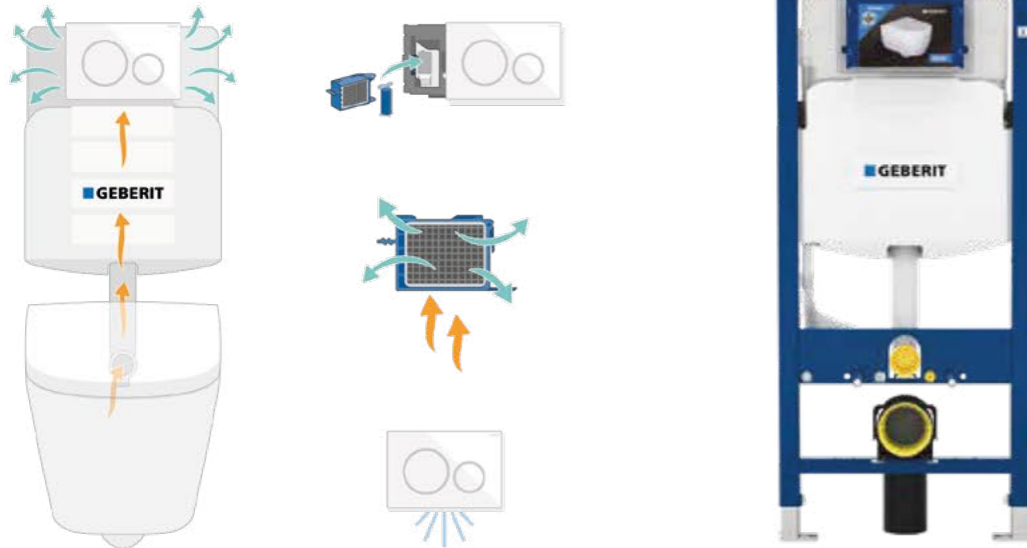

Na dat de houder in de module geplaatst is, kan de bedieningsplaat teruggeschoven worden.

ZO ZIT HET

Waar luchtverfrissers stank tijdelijk maskeren en open ramen voor kou zorgen, doet de Geberit DuoFresh module zijn werk zonder ongewenste bijeffecten. Het verwijdert nare geurtjes direct bij de bron en voert deze via de toiletpot naar het koolstoffilter achter de bedieningsplaat. Nadat het filter de lucht gezuiverd heeft, blaast een stille ventilator de frisse lucht terug de ruimte in. En over fris gesproken, plaatst u een Geberit DuoFresh stick in de houder achter de bedieningsplaat, dan spoelt het toilet met helder blauw water. Dat is niet alleen aangenaam voor het oog, maar levert ook een schoon toilet op.

HELEMAAL STANKVRIJ, BIJNA INSTALLATIEVRIJ

Heeft u ook altijd al willen genieten van de voordelen van een stankvrij toilet, maar heeft u geen zin in een ingrijpende verbouwing? Dan is de Geberit DuoFresh module dé oplossing voor u. Als u al een Geberit Sigma inbouwreservoir* hebt, dan plaatst u de DuoFresh module daar moeiteloos in. Na aansluiting op het stroompunt geniet u van alle voordelen van een toilet met geurzuivering. Helemaal stankvrij en bijna installatievrij dus. Gaat u voor een nieuwe badkamer, zorg dan dat u stroom laat aanleggen. Hier kunt u de Geberit DuoFresh module direct, of later zonder extra verbouwing, op aansluiten.

ZO WERKT GEBERIT DUOFRESH

TOEGANKELIJK

De koolstoffilter en toiletstickhouder zijn gemakkelijk toegankelijk via de bedieningsplaat.

EFFICIËNT

De onaangename lucht wordt door de koolstoffilter gezuiverd.

STIL

Een stille ventilator blaast de gezuiverde lucht terug in de ruimte.

* De Geberit DuoFresh module past op bijna alle Geberit Sigma inbouwreservoirs.

GEBERIT DUOFRESH GEURZUIVERING

De koolstoffilter is gemakkelijk toegankelijk via de bedieningsplaat.