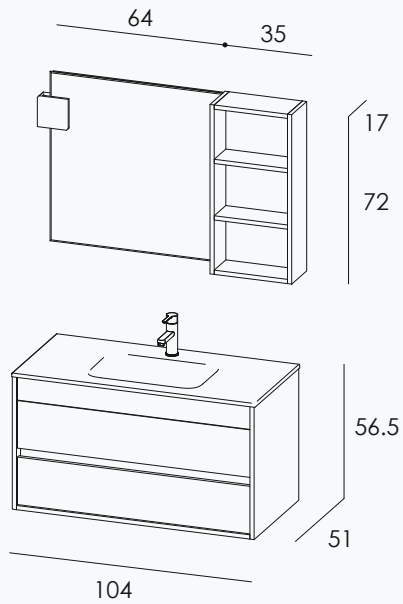

3

COMPOSITION

design R&S MASTELLEDISIGN

**TOP-LAVABO
DUETTO50
GOLA
SPECCHIO
LAMPADA
PENSILE G20
DIVISORI CASSETTO**

**Mak Lux
Frassino Moro
Ebano
Fil
Qube
Frassino Moro
Legno tinto Ebano**