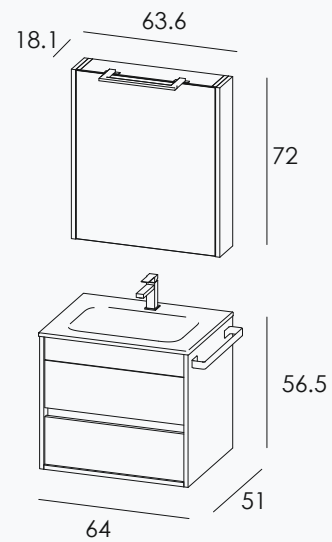

2

COMPOSITION

design R&S MASTELLADESIGN

TOP-LAVABO
DUETTO50
GOLA
SPECCHIO
LAMPADA
PORTASALVIETTE
DIVISORI CASSETTO

Mak Mat
Cemento Soft-Mat
Ebano
Kamus1 Cemento Soft-Mat
Rio
App
Legno tinto Ebano

INTEGRATED BASIN
DUETTO50
GOLA
MIRROR
LAMP
TOWEL RAIL
DRAWER DIVIDERS

Mak Mat
Cemento Soft-Mat
Ebano
Kamus1 Cemento Soft-Mat
Rio
App
Ebano coloured wood

WASCHTISCH
DUETTO50
GRIFFMULDE
SPIEGEL
LAMPE
HANDTUCHHALTER
SCHUBKASTENEINSÄTZE

Mak Mat
Cemento Soft-Mat
Ebano
Kamus1 Cemento Soft-Mat
Rio
App
Holz Ebano gebeizt

LAVABO INTÉGRÉ
DUETTO50
GORGE
MIRROIR
LAMPE
PORTESERVETTE
SÉPARATEURS TIROIR

Mak Mat
Cemento Soft-Mat
Ebano
Kamus1 Cemento Soft-Mat
Rio
App
Bois teintées Ebano