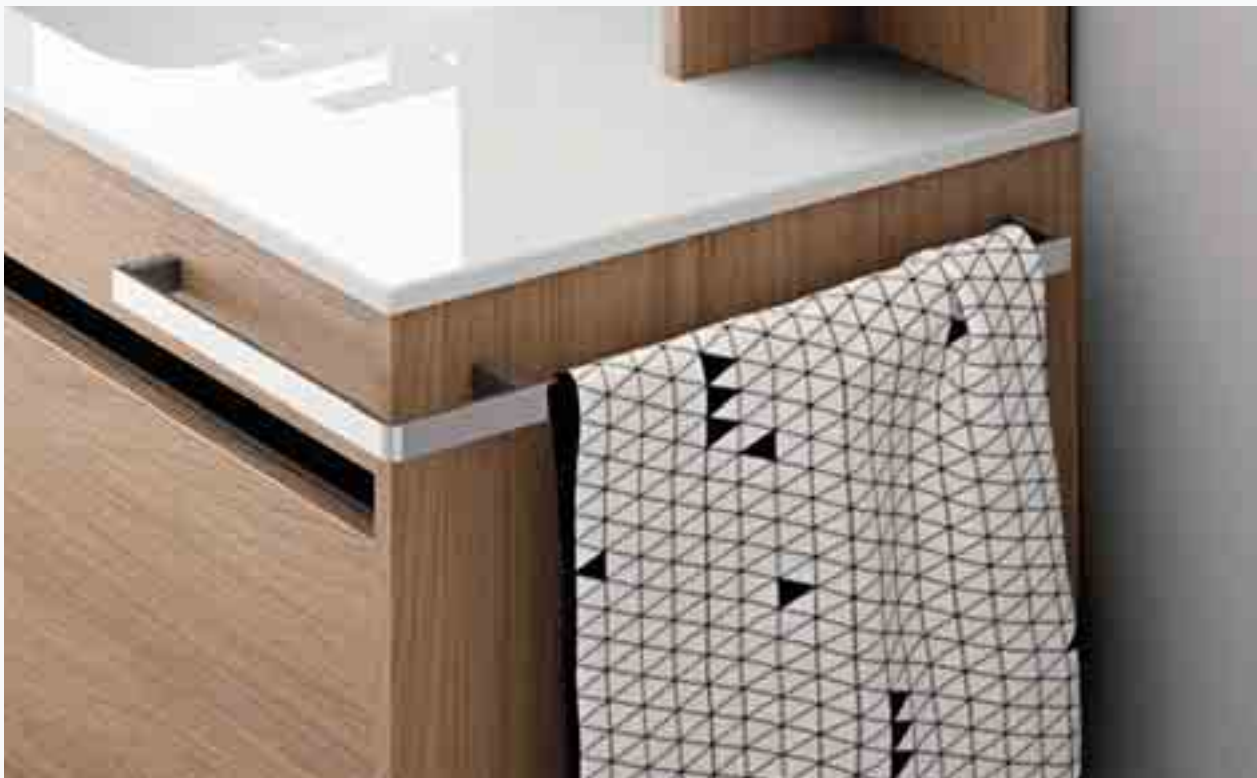

INTEGRATED BASIN
DUETTO50
GOLA
FLYN
MIRROR
LAMP
TOWEL RAIL
DRAWER DIVIDERS

Mak Lux
Grafite Olmo
Ebano
Grafite Olmo
Fil-Top
Street
Brio50
Ebano coloured wood

WASCHTISCH
DUETTO50
GRIFFMULDE
FLYN
SPIEGEL
LAMPE
HANDTUCHHALTER
SCHUBKASTENEINSÄTZE

Mak Lux
Grafite Olmo
Ebano
Grafite Olmo
Fil-Top
Street
Brio50
Holz Ebano gebeizt

LAVABO INTÉGRÉ
DUETTO50
GORGE
FLYN
MIRROIR
LAMPE
PORTESERViette
SÉPARATEURS TIROIR

Mak Lux
Grafite Olmo
Ebano
Grafite Olmo
Fil-Top
Street
Brio50
Bois teintées Ebano