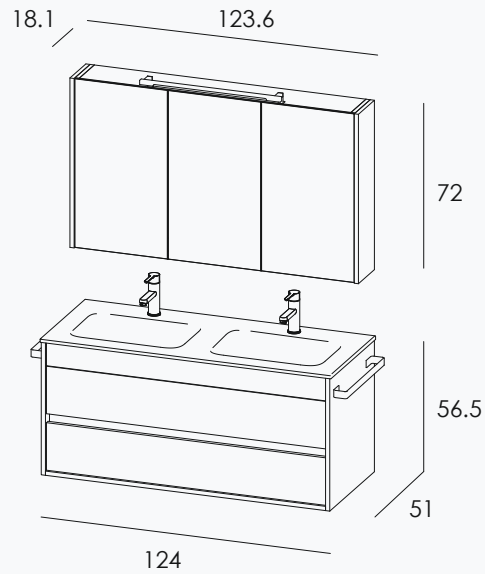

14

COMPOSITION

design R&S MASTELLADESIGN

**TOP-LAVABO
DUETTO50
GOLA
SPECCHIO
LAMPADA
PORTASALVIETTE
DIVISORI CASSETTO**

**Mak Lux
Tranchè chiaro
Bianca
Kamus3 Tranchè chiaro
Street
App
Legno tinto Ebano**