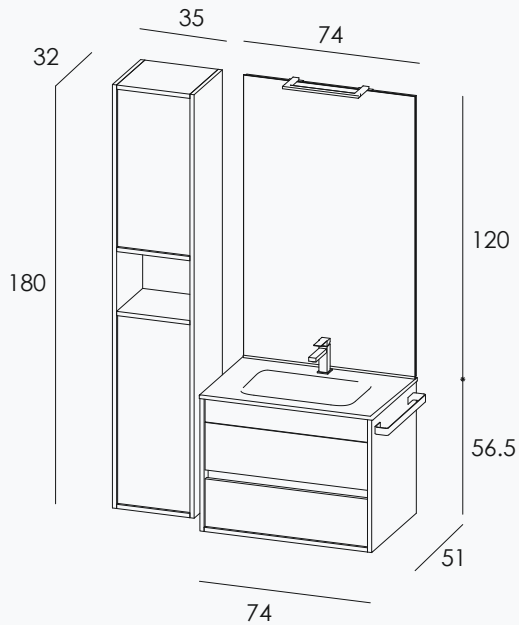

INTEGRATED BASIN
DUETTO50
GOLA
TALL UNIT
MIRROR
LAMP
TOWEL RAIL
DRAWER DIVIDERS

Mak Lux
Nebbia Soft-Mat
White
Nebbia Soft-Mat
Fil-Top
Rio
App
Ebano coloured wood

WASCHTISCH
DUETTO50
GRIFFMULDE
HOCHSCHRANK
SPIEGEL
LAMPE
HANDTUCHHALTER
SCHUBKASTENEINSÄTZE