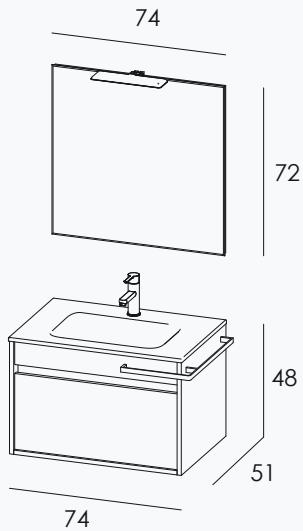

Mak Lux
Grafite Gray
Blanche
Grafite Gray
Rim
Betty
Brio50
Bois teintées Ebano

DUETTO

5

COMPOSITION

design R&S MASTELLEDISIGN

**TOP-LAVABO
DUETTO50
GOLA
SPECCHIO
LAMPADA
PORTASALVIETTE
DIVISORI CASSETTO**

**Mak Lux
Frassino Bianco
Bianca
Fil
Nika
Brio50
Legno tinto Ebano**