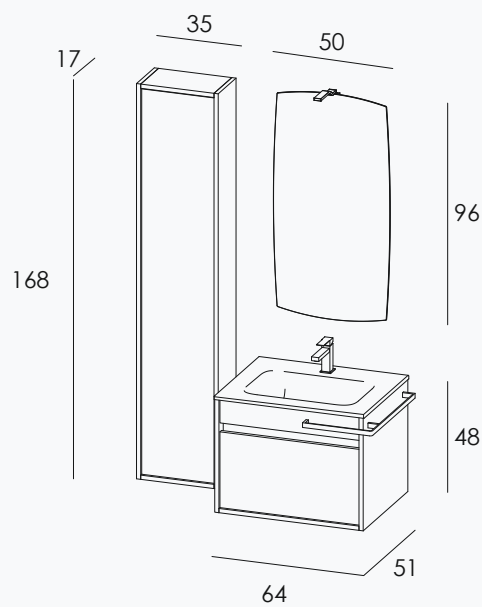

4

COMPOSITION

design R&S MASTELLADESIGN

**TOP-LAVABO
DUETTO50
GOLA
COLONNA
SPECCHIO
LAMPADA
PORTASALVIETTE
DIVISORI CASSETTO**

**Mak Lux
Grafite Gray
Bianca
Grafite Gray
Rim
Betty
Brio50
Legno tinto Ebano**