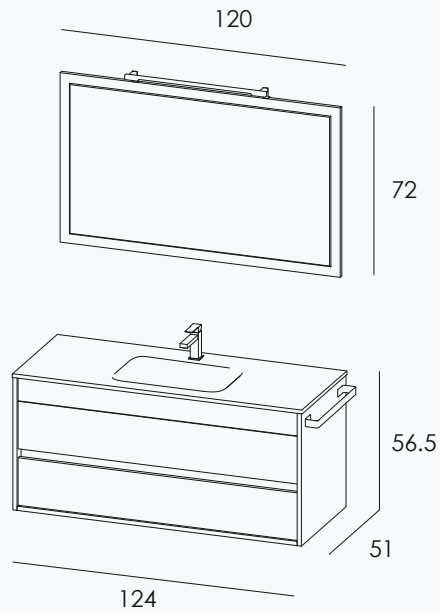

12

COMPOSITION

design R&S MASTELLADESIGN

**TOP-LAVABO
DUETTO50
GOLA
SPECCHIO
LAMPADA
PORTASALVIETTE
DIVISORI CASSETTO**

**Mak Lux
Tranchè scuro
Ebano
Mat Tranchè scuro
Street
App
Legno tinto Ebano**