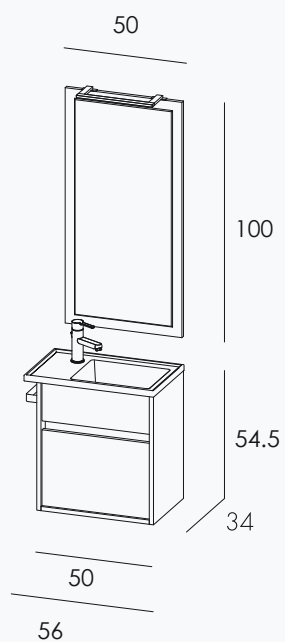

16

COMPOSITION

design R&S MASTELLADESIGN

**TOP-LAVABO
DUETTO34
GOLA
SPECCHIO
LAMPADA
PORTASALVIETTE**

**Mitek
Rovere White
Bianca
Mat Rovere White
Rio
Mini App**