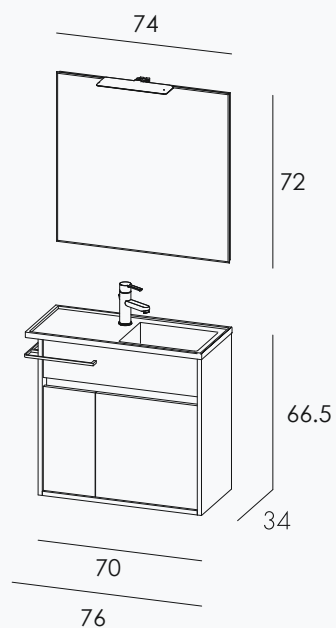

18

COMPOSITION

design R&S MASTELLEDISIGN

TOP-LAVABO
DUETTO34
GOLA
SPECCHIO
LAMPADA
PORTASALVIETTE

Mitek
Latte Soft-Mat
Bianca
Fil
Nika
Brio34