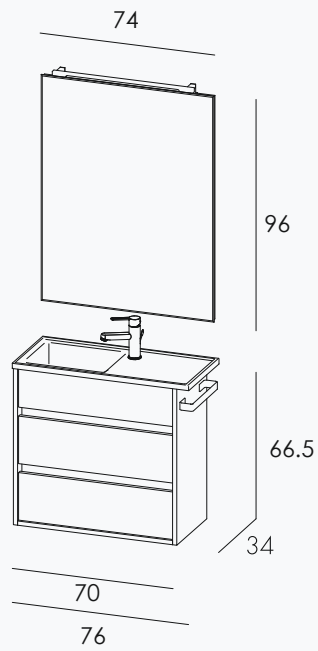

**TOP-LAVABO
DUETTO34
GOLA
SPECCHIO
LAMPADA
PORTASALVIETTE**

**Mitek
Grafite Brown
Ebano
Fil
Street
Mini App**

BASIN
DUETTO34
GOLA
MIRROR
LAMP
TOWEL RAIL

Mitek
Grafite Brown
Ebano
Fil
Street
Mini App

LAVABO
DUETTO34
GRIFFMULDE
SPIEGEL
LAMPE
HANDTUCHHALTER