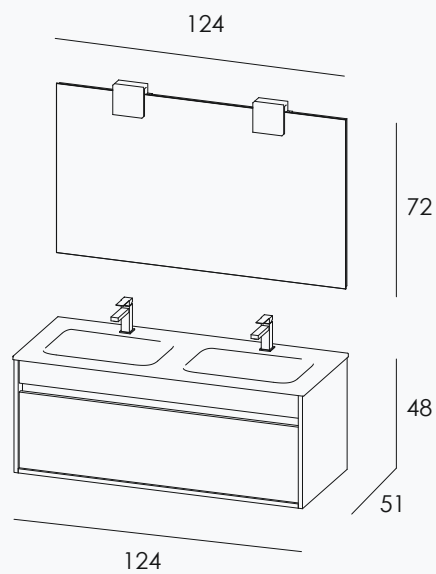

Mak Lux
Tranchè scuro
Ebano
Mat Tranchè scuro
Street
App
Bois teintées Ebano

DUETTO

13

COMPOSITION

design R&S MASTELLEDISIGN

TOP-LAVABO
DUETTO50
GOLA
SPECCHIO
LAMPADA
DIVISORI CASSETTO

Mak Mat
Noce Fumè
Ebano
Fil
Qube
Legno tinto Ebano