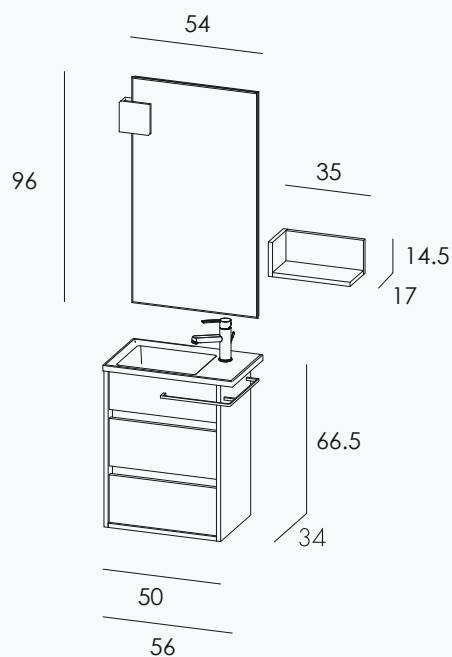

Mak Lux
Tranchè chiaro
Blanche
Kamus3 Tranchè chiaro
Street
App
Bois teintés Ebano

DUETTO

15

COMPOSITION

design R&S MASTELLEDISIGN

**TOP-LAVABO
DUETTO34
GOLA
MENSOLA MED
SPECCHIO
LAMPADA
PORTASALVIETTE**

**Mitek
Soft-Mat Ossido
Ebano
Soft-Mat Ossido
Fil
Qube
Brio34**