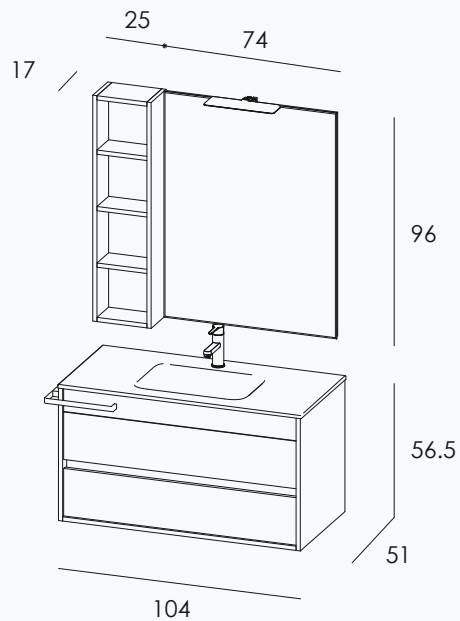

DUETTO

9

COMPOSITION

design R&S MASTELLEDISIGN

TOP-LAVABO
DUETTO50
GOLA
PENSILE G20
SPECCHIO
LAMPADA
PORTASALVIETTE
DIVISORI CASSETTO

Mak Lux
Grafite Pino Vintage
Bianca
Grafite Pino Vintage
Fil
Nika
Brio50
Legno tinto Ebano