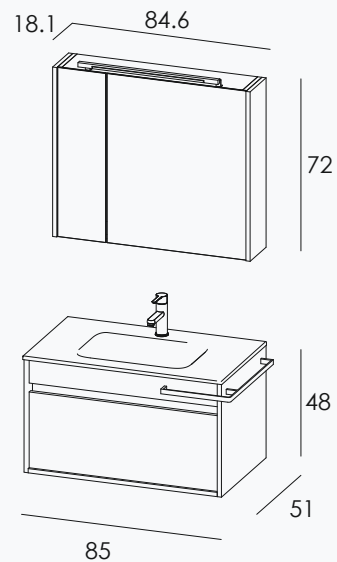

7

COMPOSITION

design R&S MASTELLEDISIGN

**TOP-LAVABO
DUETTO50
GOLA
SPECCHIO
LAMPADA
PORTASALVIETTE
DIVISORI CASSETTO**

**Mak Mat
Grafite Black
Ebano
Kamus-2x Grafite Black
Street
Brio50
Legno tinto Ebano**

INTEGRATED BASIN
DUETTO50
GOLA
MIRROR
LAMP
TOWEL RAIL
DRAWER DIVIDERS

Mak Mat
Grafite Black
Ebano
Kamus-2x Grafite Black
Street
Brio50
Ebano coloured wood

WASCHTISCH
DUETTO50
GRIFFMULDE
SPIEGEL
LAMPE
HANDTUCHHALTER
SCHUBKASTENEINSÄTZE

Mak Mat
Grafite Black
Ebano
Kamus-2x Grafite Black
Street
Brio50
Holz Ebano gebeizt

LAVABO INTÉGRÉ
DUETTO50
GORGE
MIRROIR
LAMPE
PORTESERVETTE
SÉPARATEURS TIROIR

Mak Mat
Grafite Black
Ebano
Kamus-2x Grafite Black
Street
Brio50
Bois teintées Ebano