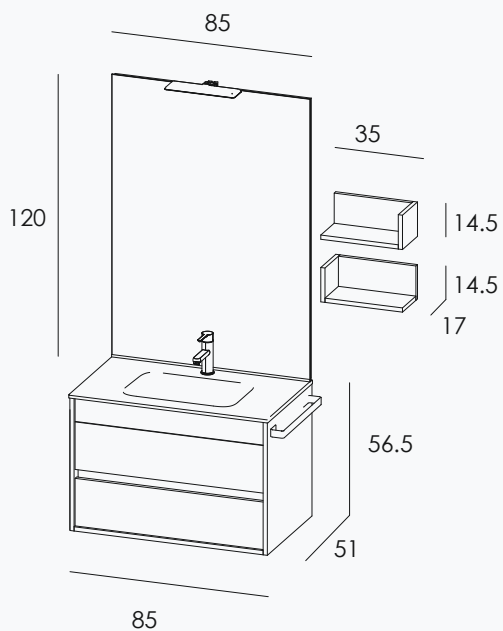

DUETTO

COMPOSITION

design R&S MASTELLEDISIGN

**TOP-LAVABO
DUETTO50
GOLA
MENSOLE MED
SPECCHIO
LAMPADA
PORTASALVIETTE
DIVISORI CASSETTO**

**Mak Mat
Canapa Soft-Mat
Bianca
Canapa Soft-Mat
Fil-Top
Nika
App
Legno tinto Ebano**