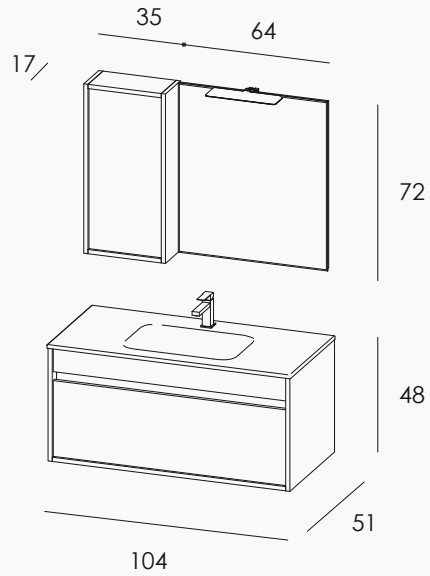

DUETTO

10

COMPOSITION

design R&S MASTELLADESIGN

**TOP-LAVABO
DUETTO50
GOLA
PENSILE
SPECCHIO
LAMPADA
DIVISORI CASSETTO**

**Mak Lux
Soft-Pine
Ebano
Soft-Pine
Fil
Nika
Legno tinto Ebano**

INTEGRATED BASIN
DUETTO50
GOLA
UNIT
MIRROR
LAMP
DRAWER DIVIDERS