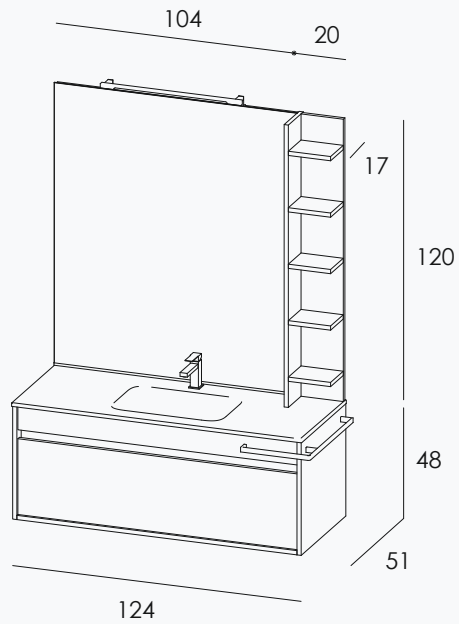

11

COMPOSITION

design R&S MASTELLEDISIGN

TOP-LAVABO
DUETTO50
GOLA
FLYN
SPECCHIO
LAMPADA
PORTASALVIETTE
DIVISORI CASSETTO

Mak Lux
Grafite Olmo
Ebano
Grafite Olmo
Fil-Top
Street
Brio50
Legno tinto Ebano